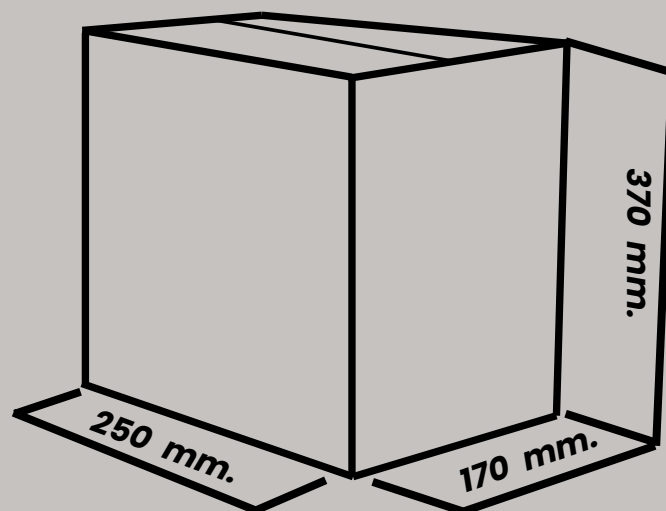

# FICHA LOGÍSTICA

<u>CARACTERISTICAS</u> <u>CHARACTERISTICS</u>	<u>BOTELLA</u> <u>BOTTLE</u>	<u>CAJA</u> <u>BOX</u>	<u>PALET</u> <u>PALLET</u>
Modelo / Model	-	-	Europallet
Largo / Long	7,9 cm	22 cm	120 cm
Ancho / Width	7,9 cm	24,5 cm	80 cm
Alto / High	20,5 cm	22 cm	175 cm
Volumen / Volume	500 ml	-	-
Peso / Weight	880 Gr	5,3 Kg.	802 Kg
Cajas x nivel / Boxes x level	-	-	21
Cajas totales / Total boxes	-	-	147
Botellas / Bottles	-	6	882